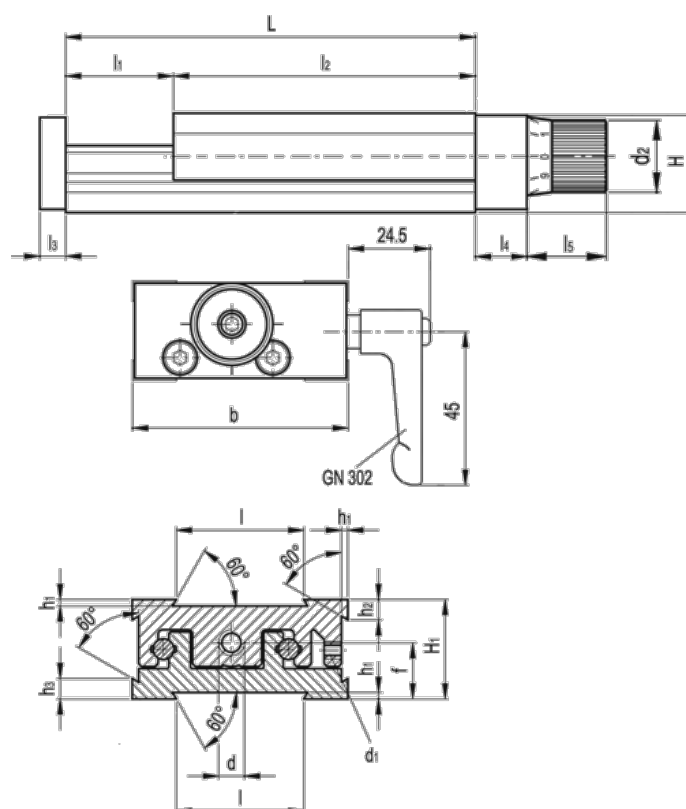

Varenummer: 20771021
 Beskrivelse: Justerbar slædeenhed
 GN 900-80-170-50-D-2

Mål

b = 80	h2 = 10.0
d = M8x1	h3 = 10.0
d1 = M5	l = 50
d2 = 22	L - l1 = 170-50
f = 20.5	l2 = 120
H = 35.5	l3 = 8
h1 = 2.0	l4 = 16
H1 = 36	l5 = 24